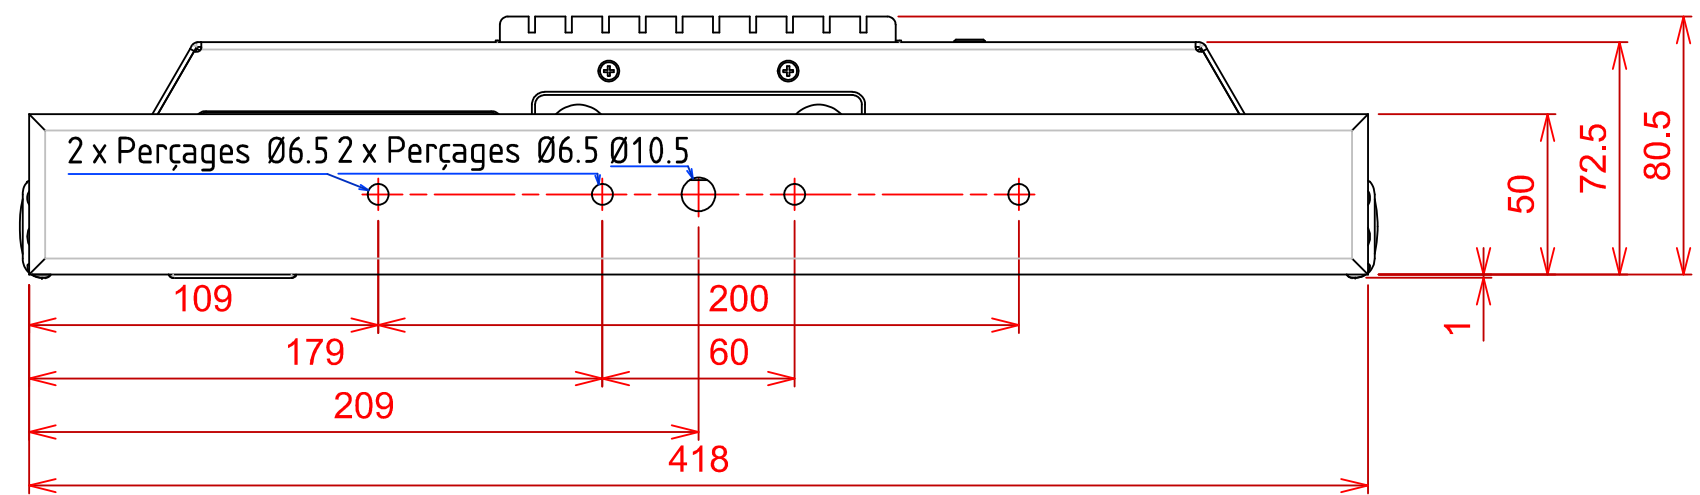

VUE DE FACE
368

PLAN D'IMPLANTATION VITUS 15SQP OPTION ARCEAU

VUE DE GAUCHE

VUE DE DESSUS

PERSPECTIVE