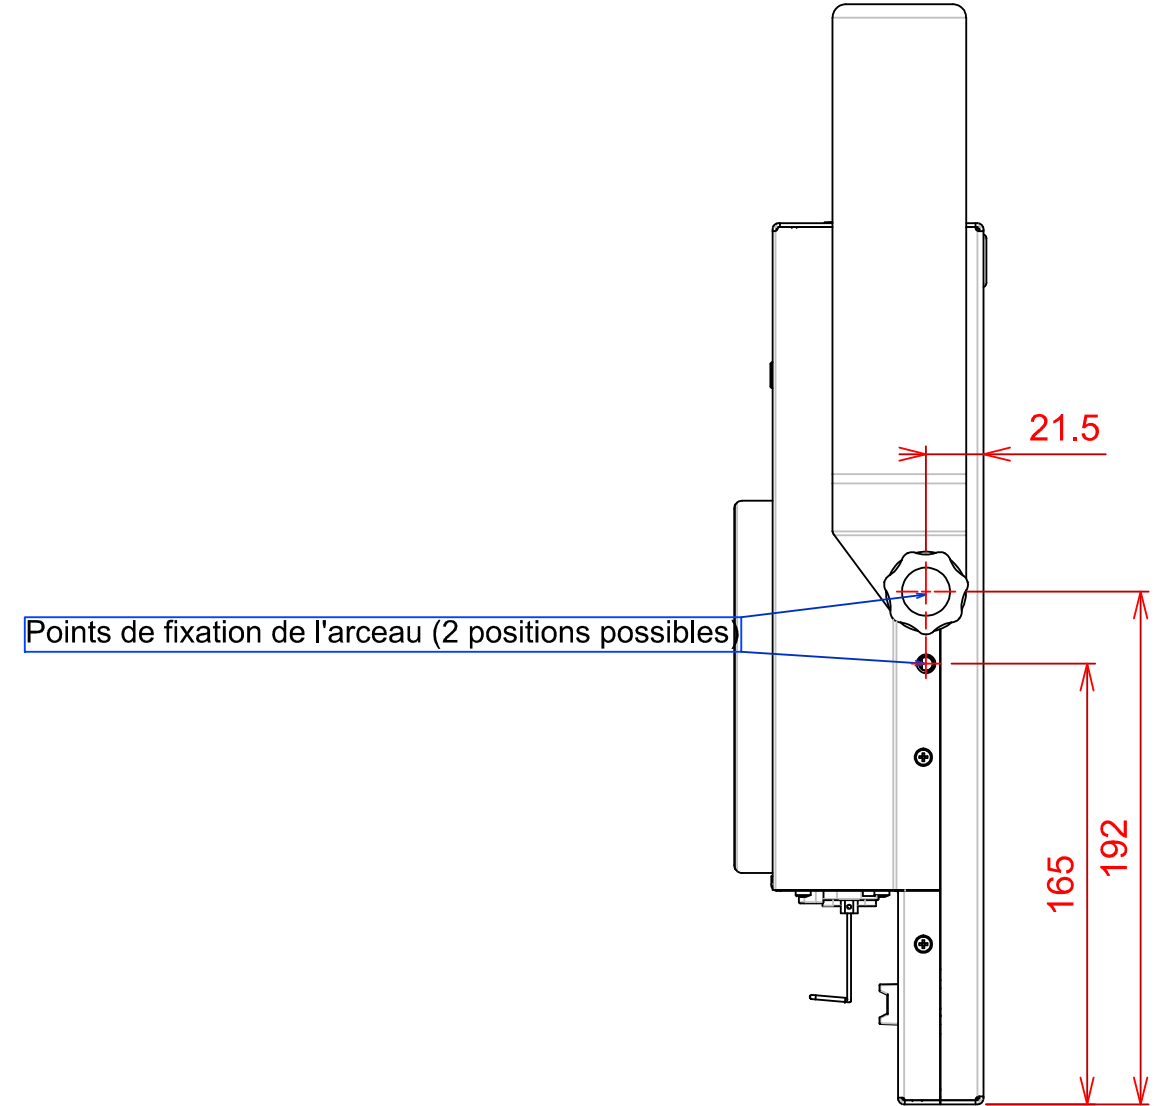

PLAN D'IMPLANTATION VITUS 17SCI OPTION ARCEAU

VUE DE FACE
398

VUE DE GAUCHE

PERSPECTIVE