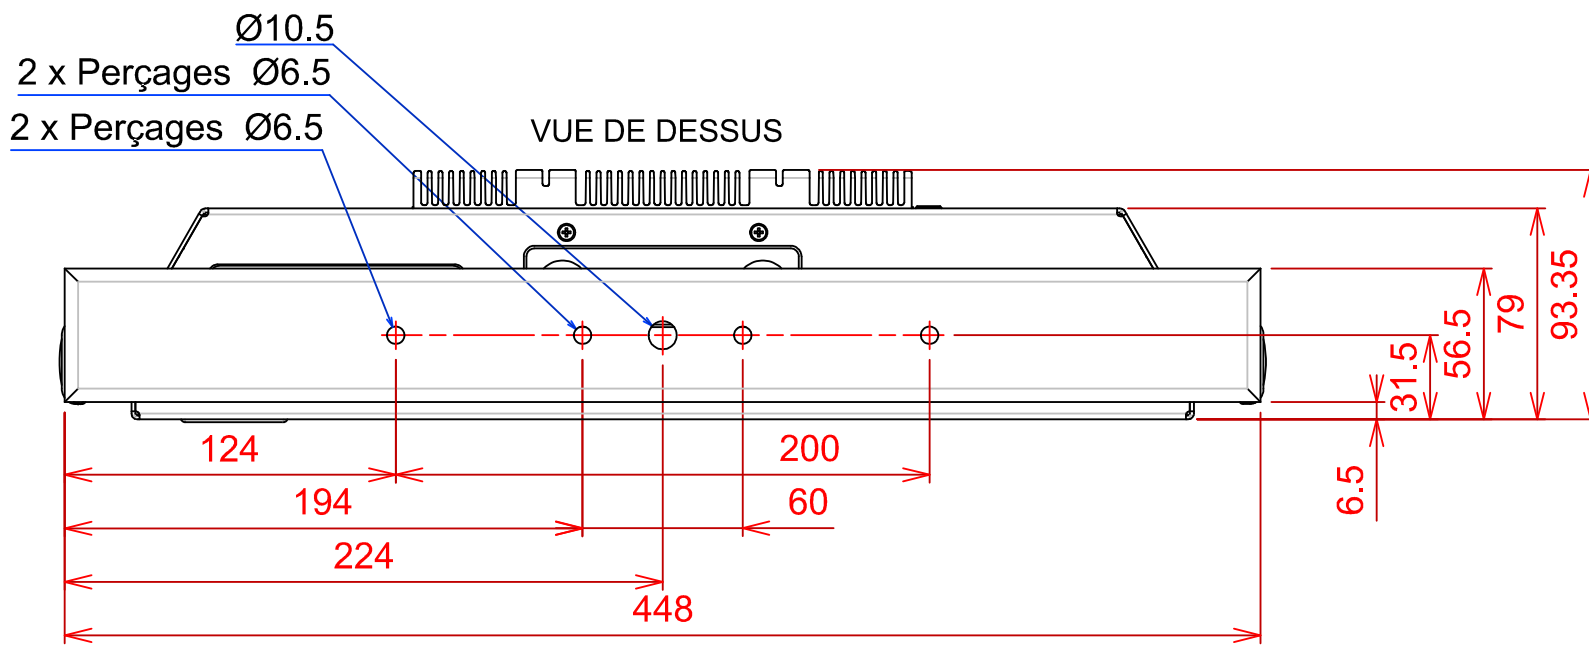

PLAN D'IMPLANTATION VITUS 17SCI OPTION ARCEAU

VUE DE FACE
398

VUE DE GAUCHE

PERSPECTIVE