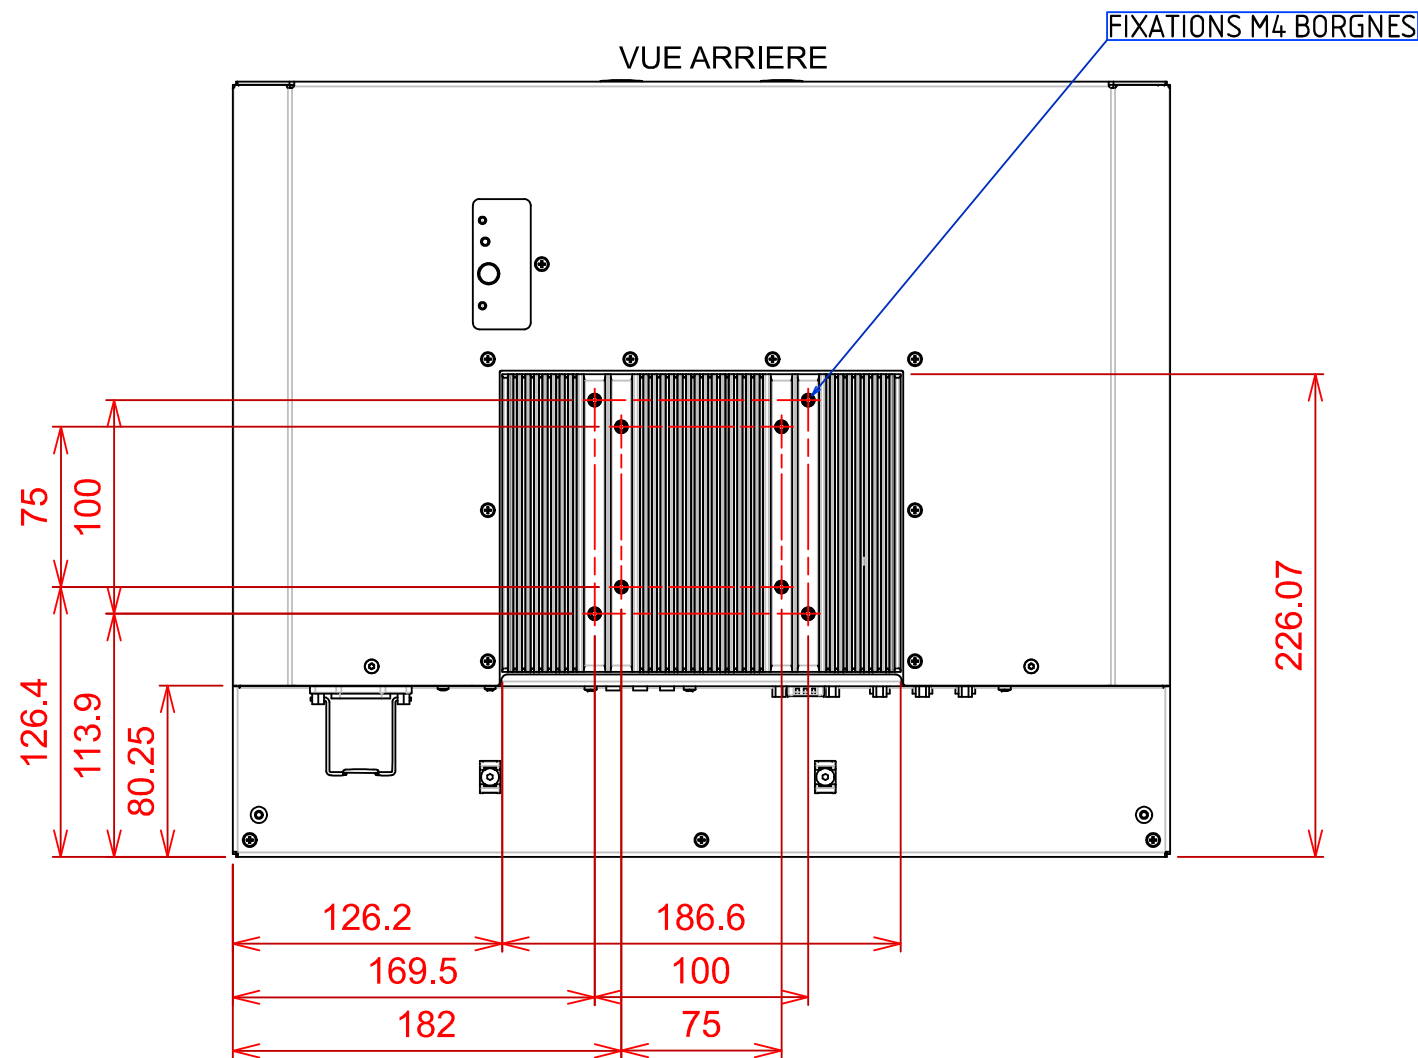

# PLAN D'IMPLANTATION VITUS 19SCI

VUE DE DESSOUS

PERSPECTIVE

VUE DE FACE

VUE ARRIERE

VUE DE DESSUS

Trappe disque dur

Emplacement option  
WIFI BLUETOOTH