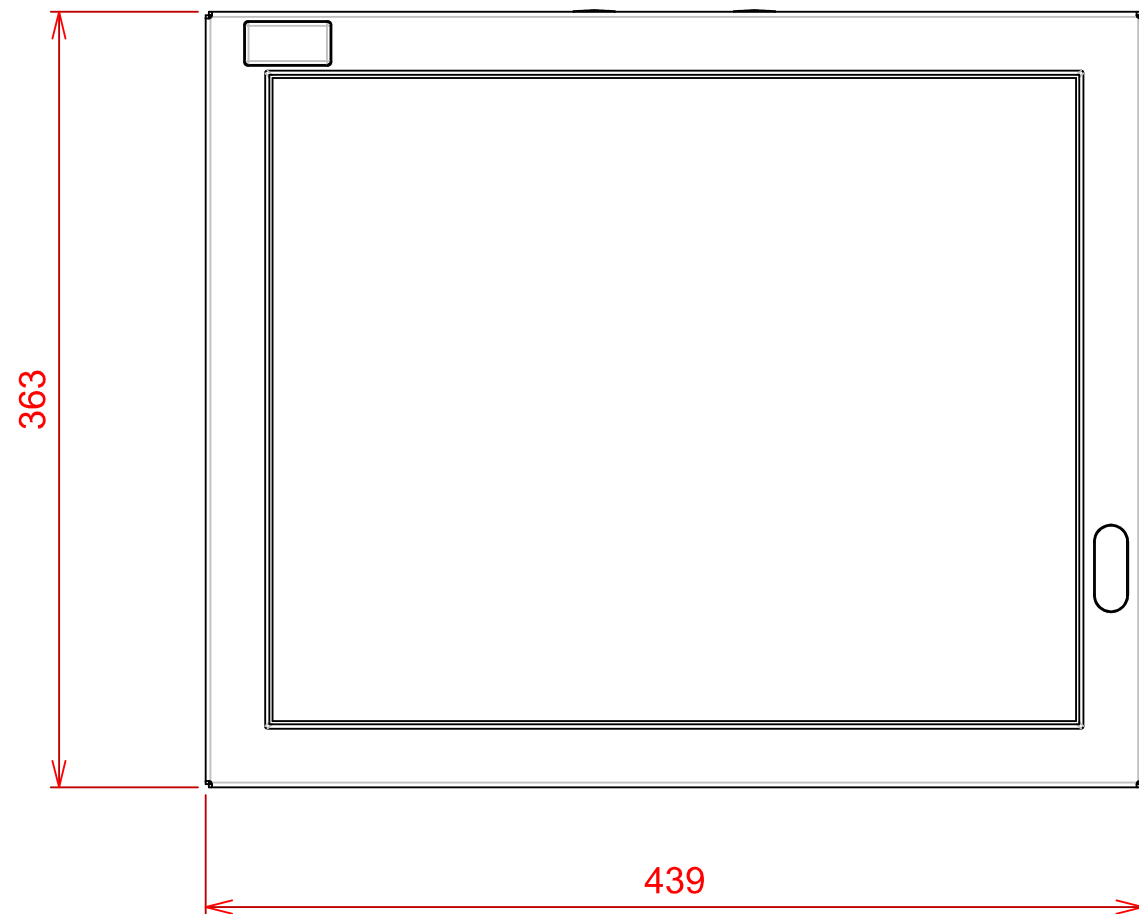

# PLAN D'IMPLANTATION VITUS 19SCI

VUE DE DESSOUS

PERSPECTIVE

VUE DE FACE

VUE ARRIERE

VUE DE DESSUS

Trappe disque dur

Emplacement option  
WIFI BLUETOOTH