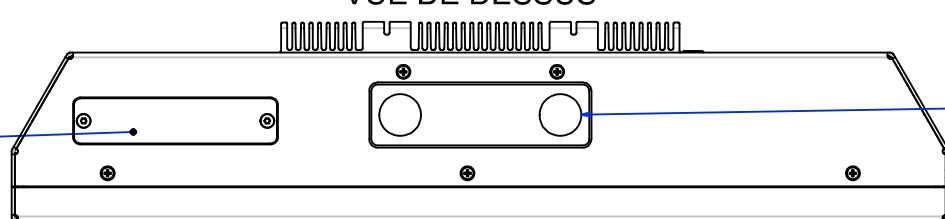

# PLAN D'IMPLANTATION VITUS 19SCI

VUE DE DESSOUS

PERSPECTIVE

VUE DE FACE

VUE ARRIERE

VUE DE DESSUS

Trappe disque dur

Emplacement option  
WIFI BLUETOOTH