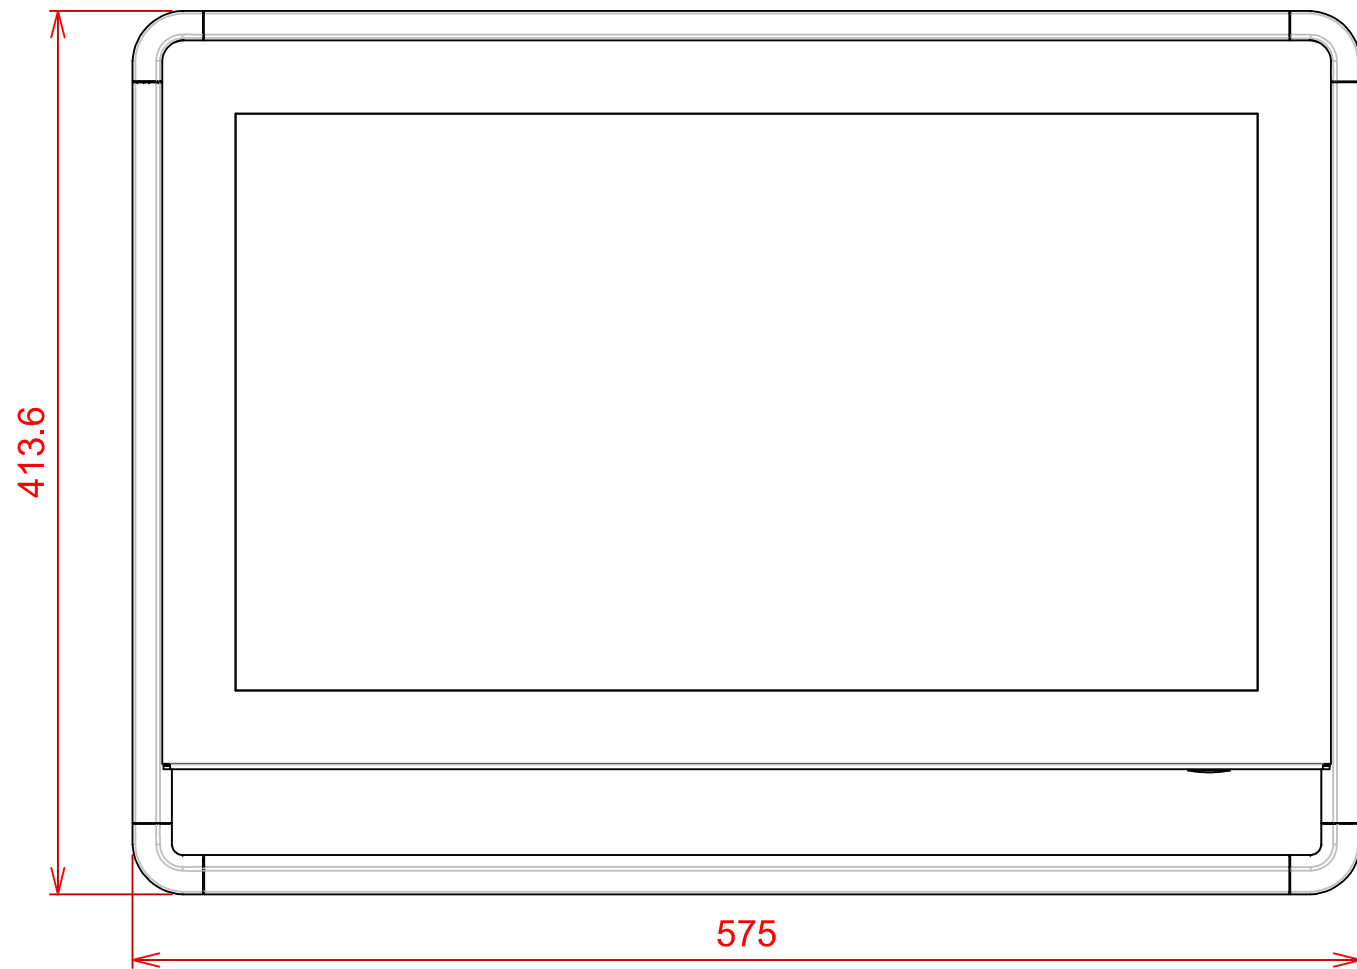

# PLAN D'IMPLANTATION FUTURA 21WQP

VUE DE DESSOUS

Connectique

PERSPECTIVE

VUE DE FACE

VUE ARRIERE

FIXATIONS M4 BORGNES

CACHE CABLES

VUE DE DESSUS