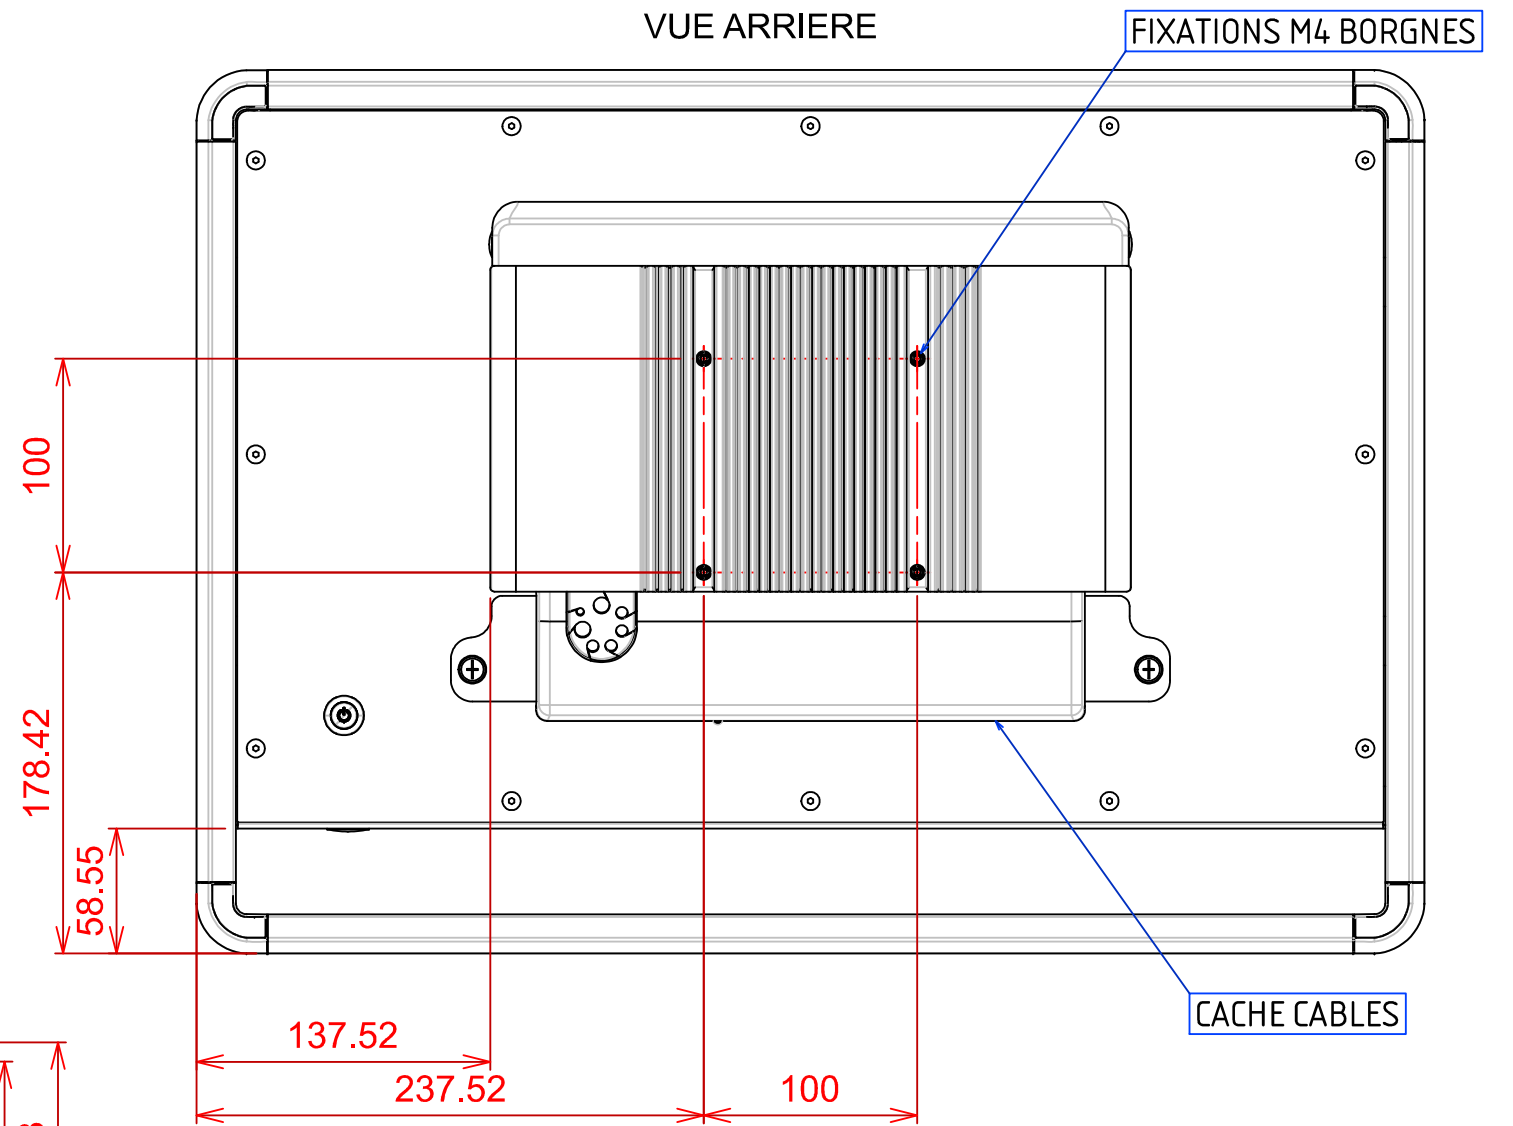

# PLAN D'IMPLANTATION FUTURA 21WQP

VUE DE DESSOUS

Connectique

PERSPECTIVE

VUE DE FACE

VUE ARRIERE

FIXATIONS M4 BORGNES

CACHE CABLES

VUE DE DESSUS