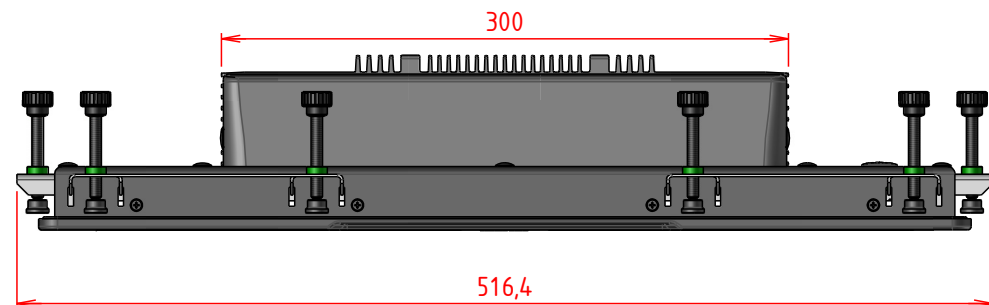

PLAN D'IMPLANTATION THETIS18WCI

VUE DE DESSOUS

VUE DE FACE

VUE DE DESSUS

PERSPECTIVE

VUE ARRIERE

Cotes en bleu :
Découpe pour encastrement produit

EPAISSEUR MAX PANNEAU :
8mm