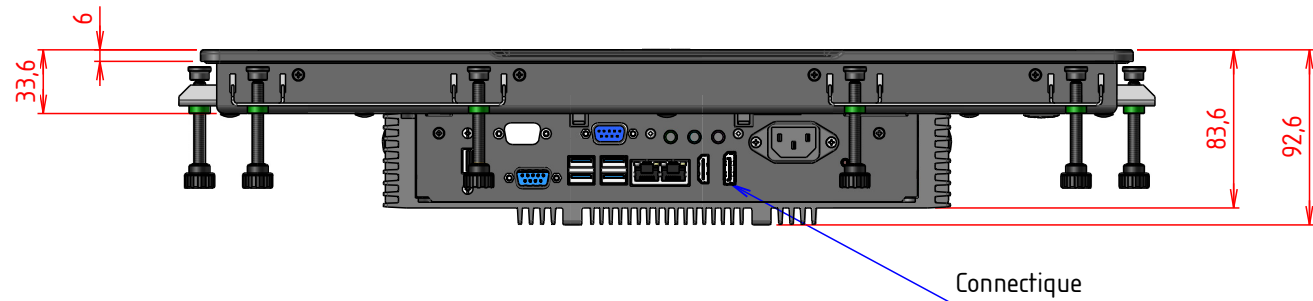

PLAN D'IMPLANTATION THETIS18WCI

VUE DE DESSOUS

VUE DE FACE

VUE DE DESSUS

PERSPECTIVE

VUE ARRIERE

Cotes en bleu :
Découpe pour encastrement produit

EPAISSEUR MAX PANNEAU :
8mm