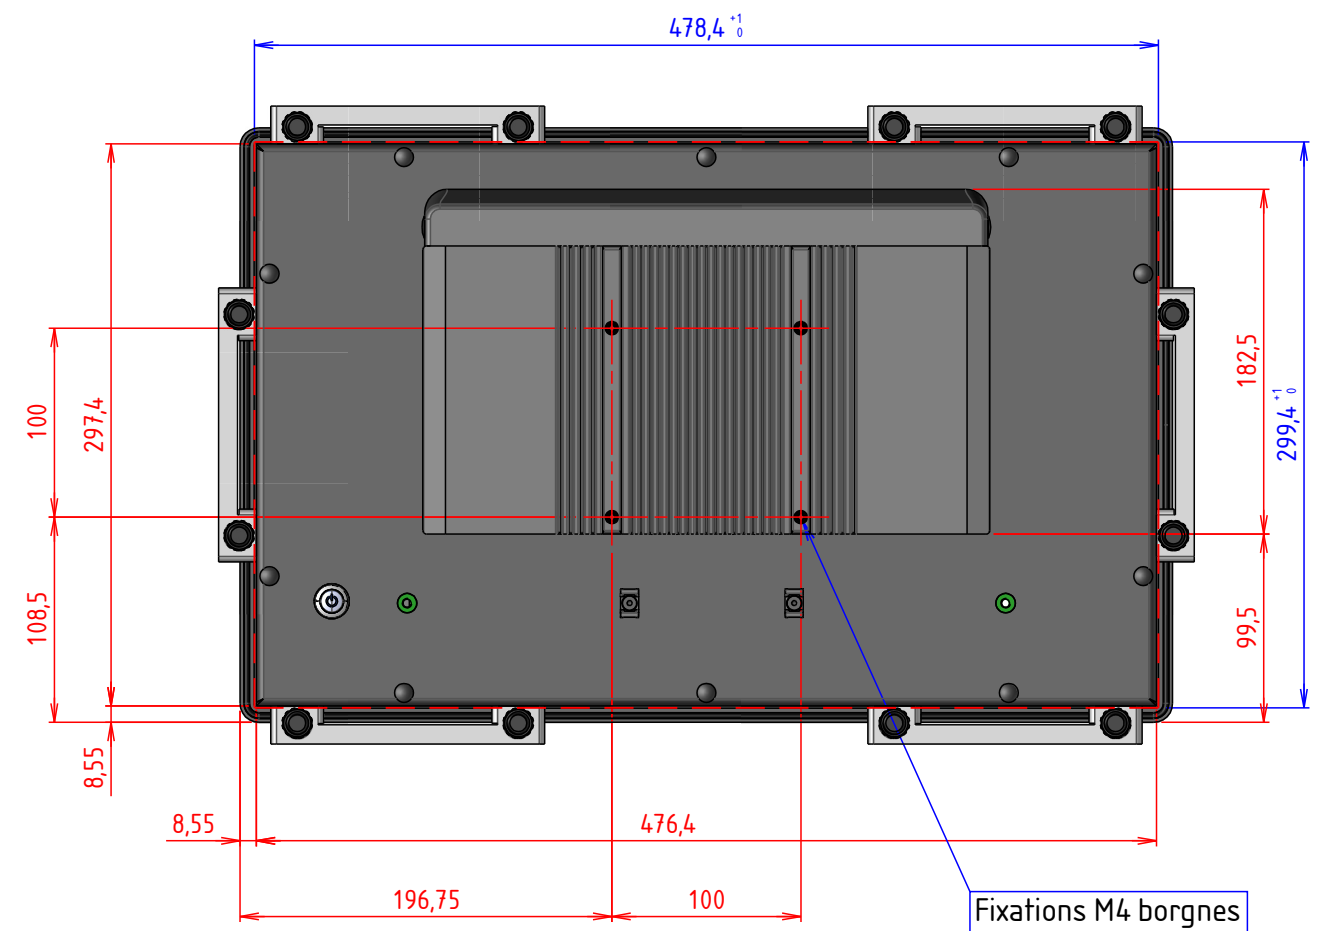

PLAN D'IMPLANTATION THETIS18WCI

VUE DE DESSOUS

VUE DE FACE

VUE DE DESSUS

PERSPECTIVE

VUE ARRIERE

Cotes en bleu :
Découpe pour encastrement produit

EPAISSEUR MAX PANNEAU :
8mm