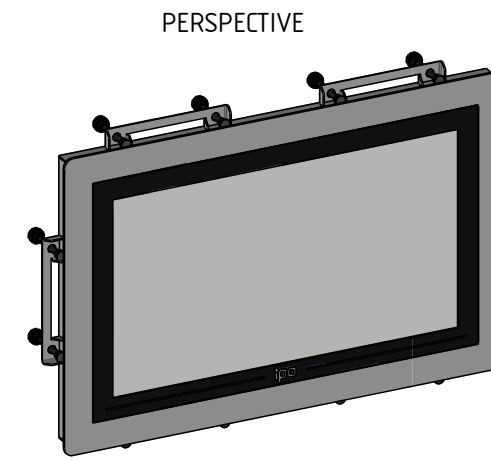

PLAN D'IMPLANTATION TITAN-M-18W-CV

VUE DE DESSOUS

Connectique

PERSPECTIVE

VUE ARRIERE

Cotes en bleu :
Découpe pour encastrement produit

VUE DE FACE

Fixations M4 borgnes

EPAISSEUR MAX PANNEAU :
11mm

VUE DE DESSUS

D

A