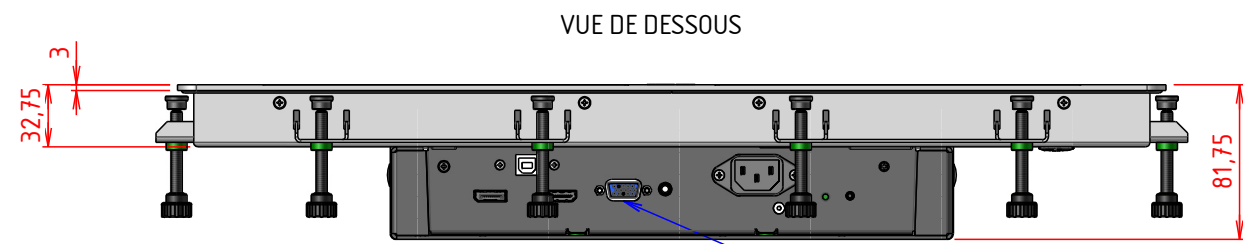

PLAN D'IMPLANTATION TITAN-M-18W-CV

VUE DE DESSOUS

Connectique

PERSPECTIVE

VUE ARRIERE

Cotes en bleu :
Découpe pour encastrement produit

VUE DE FACE

Fixations M4 borgnes

EPAISSEUR MAX PANNEAU :
11mm

VUE DE DESSUS

D

A