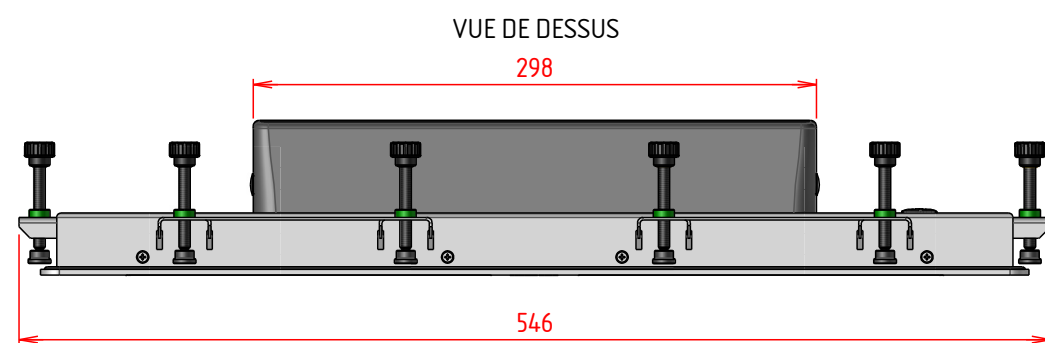

PLAN D'IMPLANTATION TITAN-M-18W-CV

VUE DE DESSOUS

Connectique

PERSPECTIVE

VUE ARRIERE

Cotes en bleu :
Découpe pour encastrement produit

VUE DE FACE

Fixations M4 borgnes

EPAISSEUR MAX PANNEAU :
11mm

VUE DE DESSUS

D

A