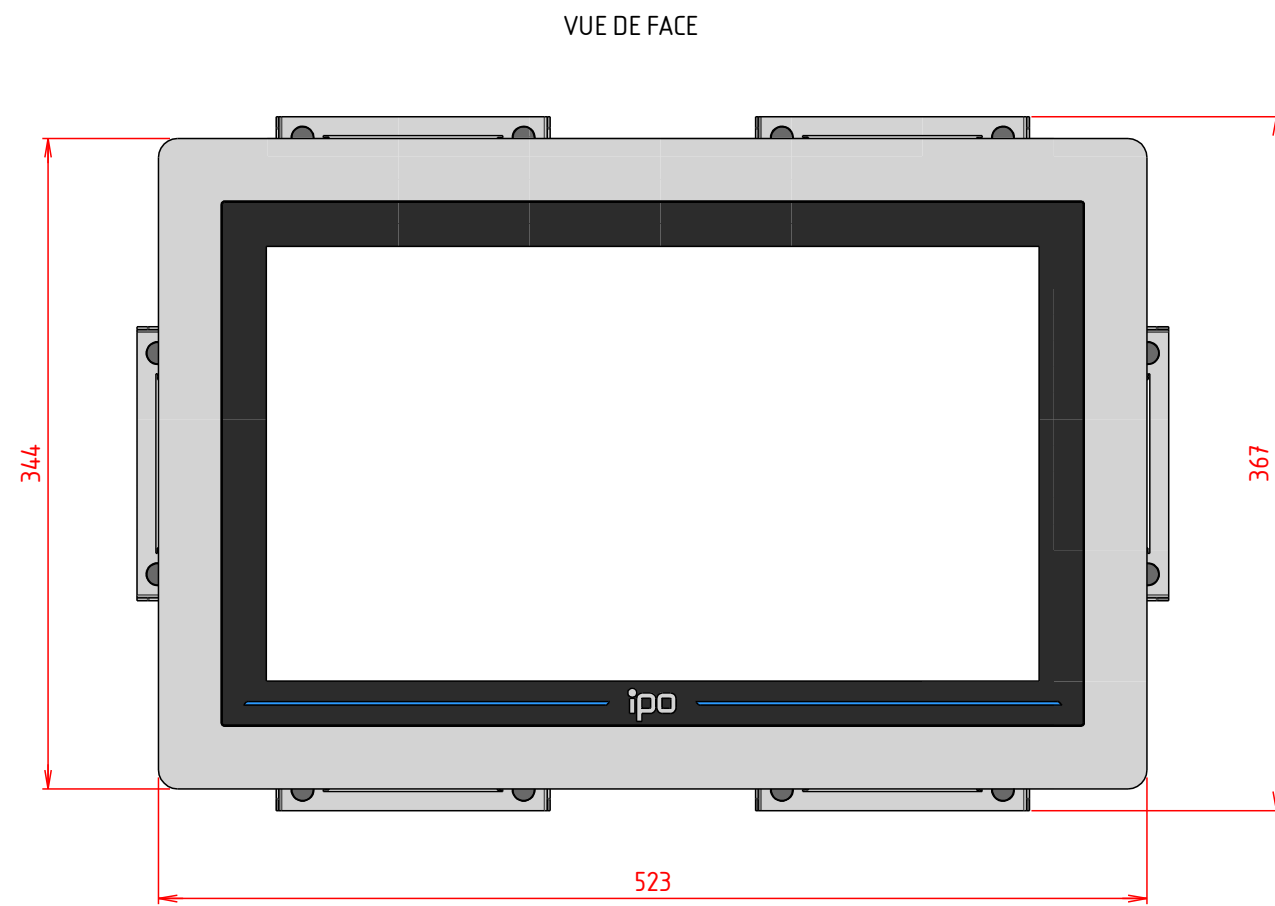

PLAN D'IMPLANTATION TITAN-M-18W-CV

VUE DE DESSOUS

Connectique

PERSPECTIVE

VUE ARRIERE

Cotes en bleu :
Découpe pour encastrement produit

VUE DE FACE

Fixations M4 borgnes

EPAISSEUR MAX PANNEAU :
11mm

VUE DE DESSUS

D

A