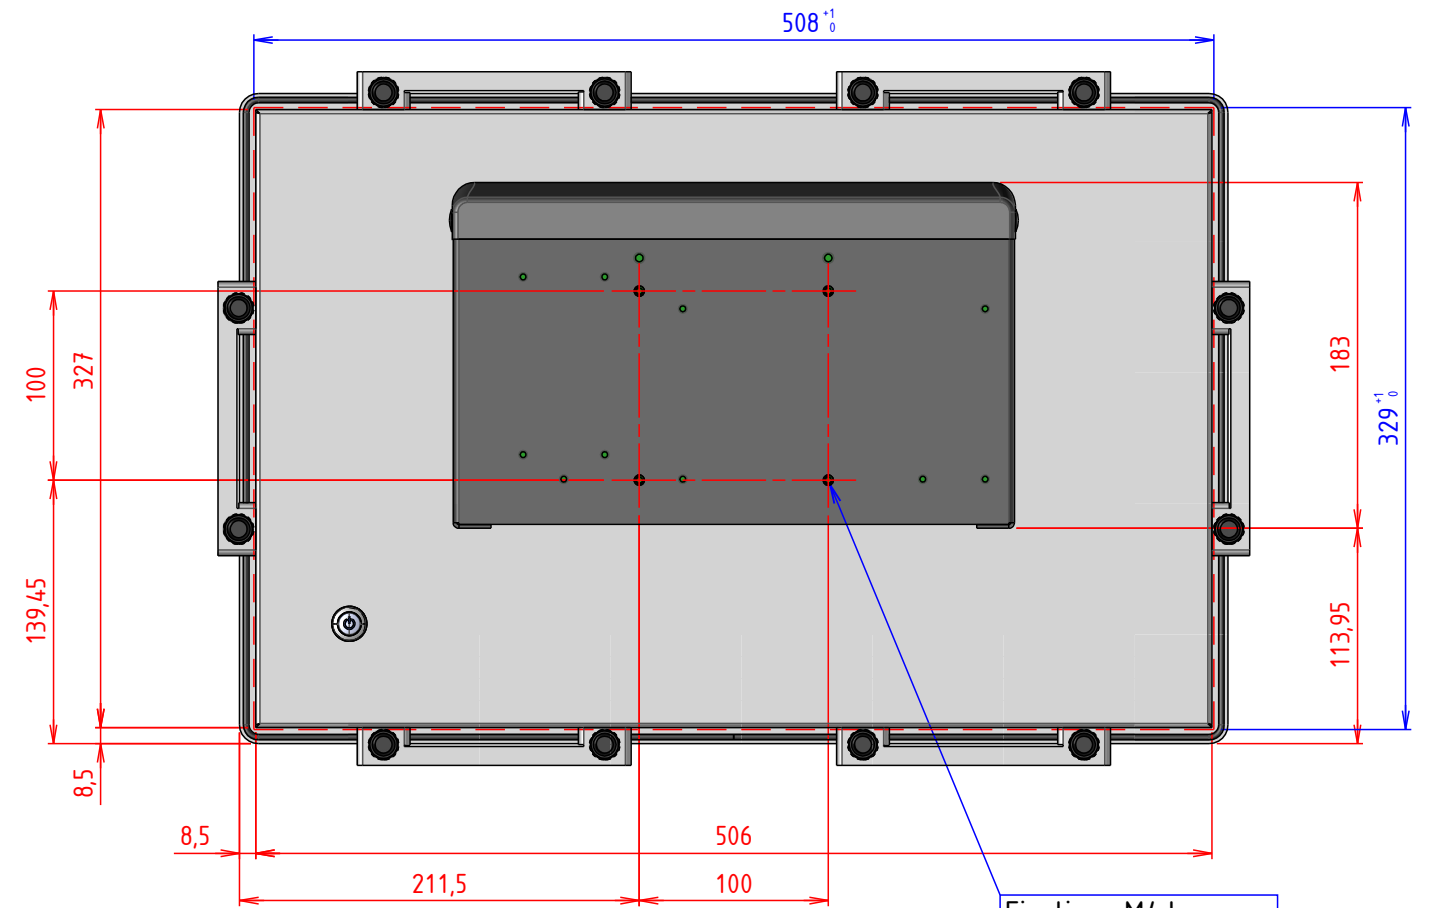

PLAN D'IMPLANTATION TITAN-M-18W-CV

VUE DE DESSOUS

Connectique

PERSPECTIVE

VUE ARRIERE

Cotes en bleu :
Découpe pour encastrement produit

VUE DE FACE

Fixations M4 borgnes

EPAISSEUR MAX PANNEAU :
11mm

VUE DE DESSUS

D

A