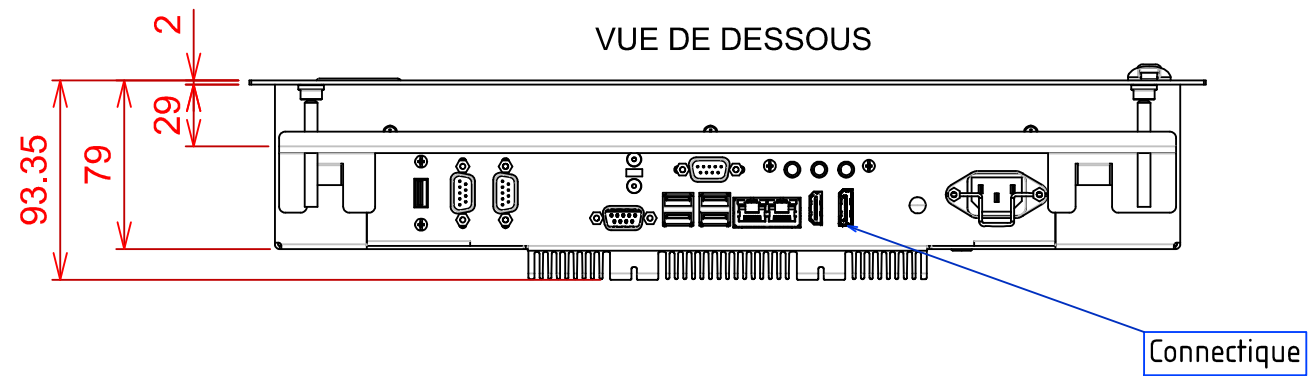

PLAN D'IMPLANTATION THETIS 17CI

PERSPECTIVE

Maintenance disque dur

VUE ARRIERE (Back View)

Cotes en bleu : découpe pour encastrement produit