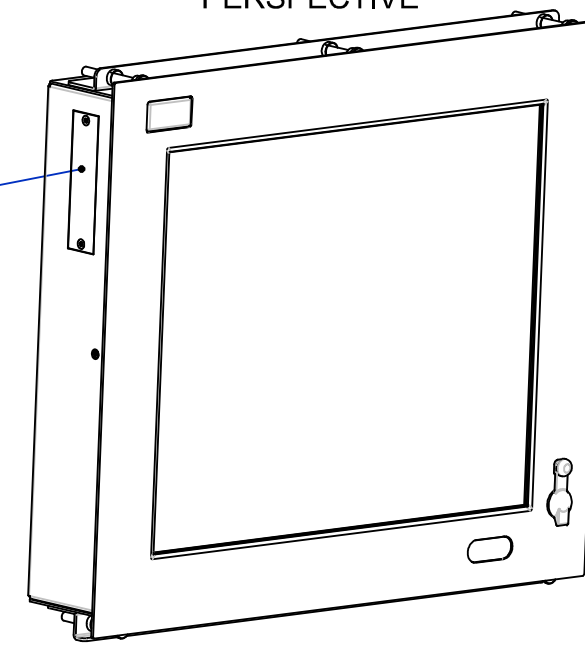

PLAN D'IMPLANTATION THETIS 17CI

PERSPECTIVE

Maintenance disque dur

VUE ARRIERE (Back View)

Cotes en bleu : découpe pour encastrement produit