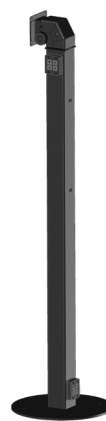

- ▶ Support pied sol
- ▶ Hauteur au sol 1400mm
- ▶ Inclinaison & rotation possible
- ▶ En acier - Peinture noire RAL
- ▶ Interface de montage VESA
- ▶ Gestion des câbles (alimentation, réseau, ...) dans le pied
- ▶ Passage des câbles avec joints d'étanchéité
- ▶ Ancrage solide au sol facile & sécurisé

### Description

Structure	Acier - Peinture RAL noire
Gestion des câbles	Passage de câbles par l'intérieur
Verrouillage	Verrouillage par bouton moleté M8
Axe de rotation horizontal	-20° / +15°
Axe de rotation vertical	60°
Interface VESA	100
Fixation sol	4 points

PIED SOL AVEC VITUS21W

PIED SOL AVEC VITUS21W  
Vue arrière

### Référence de commande

PIED-TUBE-L1400-IN

Support Pied Tube sol - Format carré - Acier peint noir - Hauteur : 1400mm