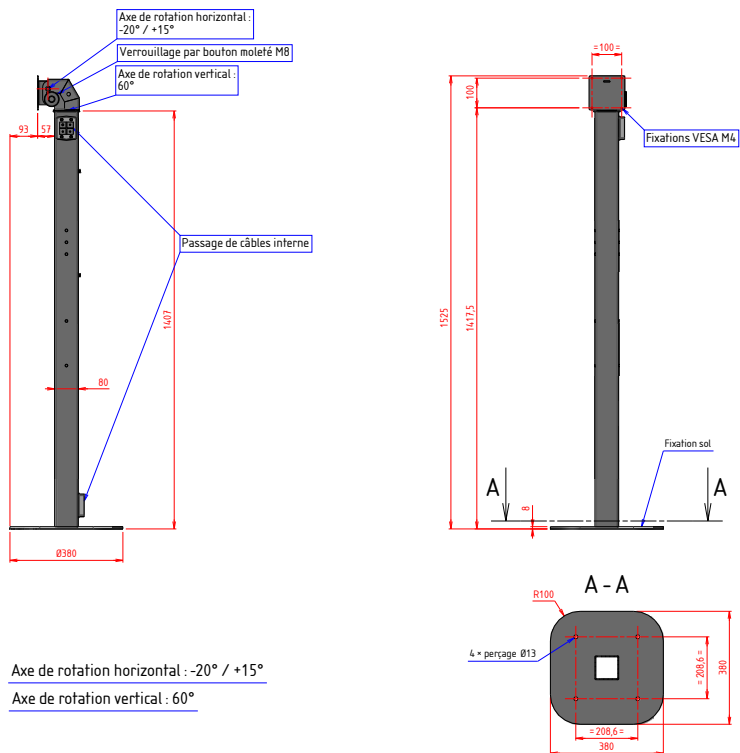

- ▶ Support pied sol
- ▶ Hauteur au sol 1400mm
- ▶ Inclinaison & rotation possible
- ▶ En acier - Peinture noire RAL
- ▶ Interface de montage VESA
- ▶ Gestion des câbles (alimentation, réseau, ...) dans le pied
- ▶ Passage des câbles avec joints d'étanchéité
- ▶ Ancrage solide au sol facile & sécurisé

### Description

Structure	Acier - Peinture RAL noire
Gestion des câbles	Passage de câbles par l'intérieur
Verrouillage	Verrouillage par bouton moleté M8
Axe de rotation horizontal	-20° / +15°
Axe de rotation vertical	60°
Interface VESA	100
Fixation sol	4 points

PIED SOL AVEC VITUS21W

PIED SOL AVEC VITUS21W  
Vue arrière

### Référence de commande

PIED-TUBE-L1400-IN

Support Pied Tube sol - Format carré - Acier peint noir - Hauteur : 1400mm