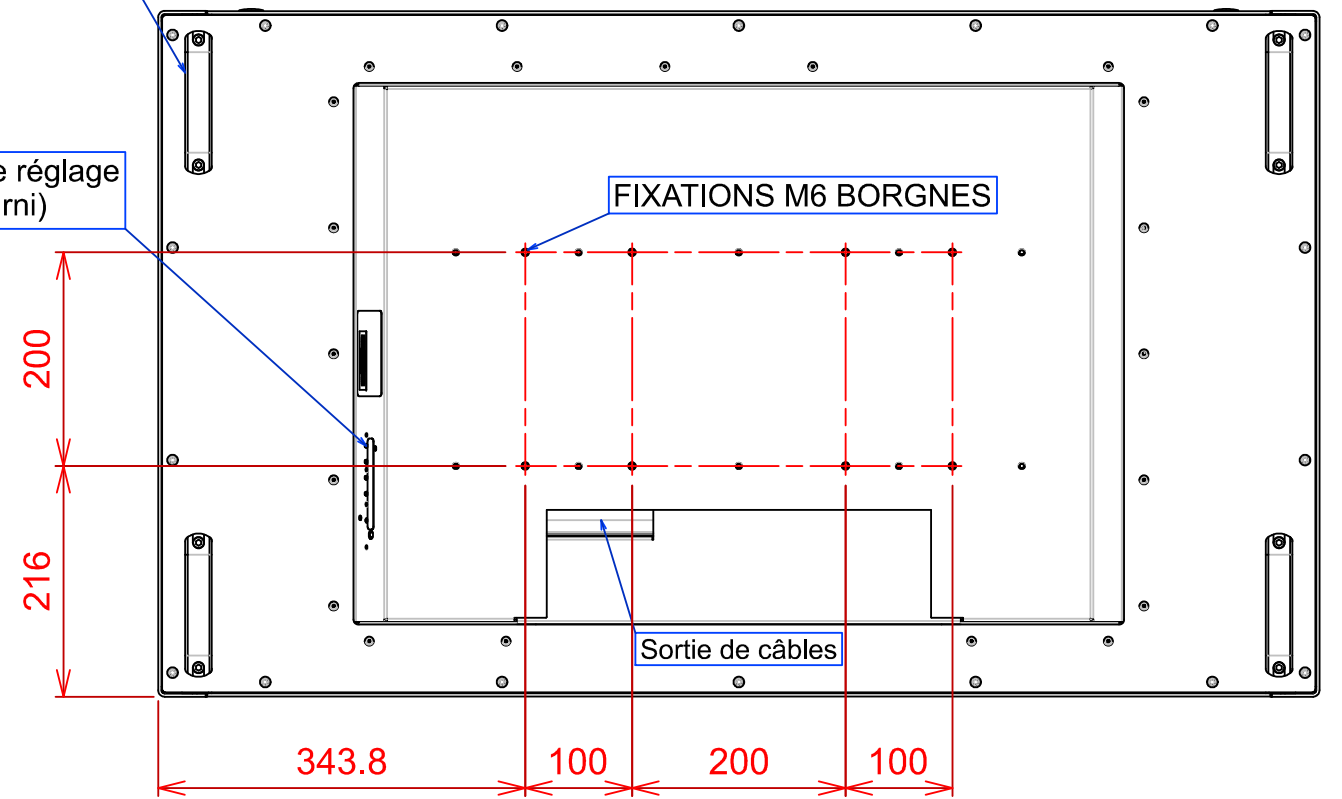

PLAN D'IMPLANTATION ELIOS 46SF

CONNECTIQUE

VUE DE DESSOUS

VUE DE FACE

Poignées de manutention
démontables

Boutons de réglage
(Cache fourni)

VUE ARRIERE

PERSPECTIVE

VUE DE DESSUS