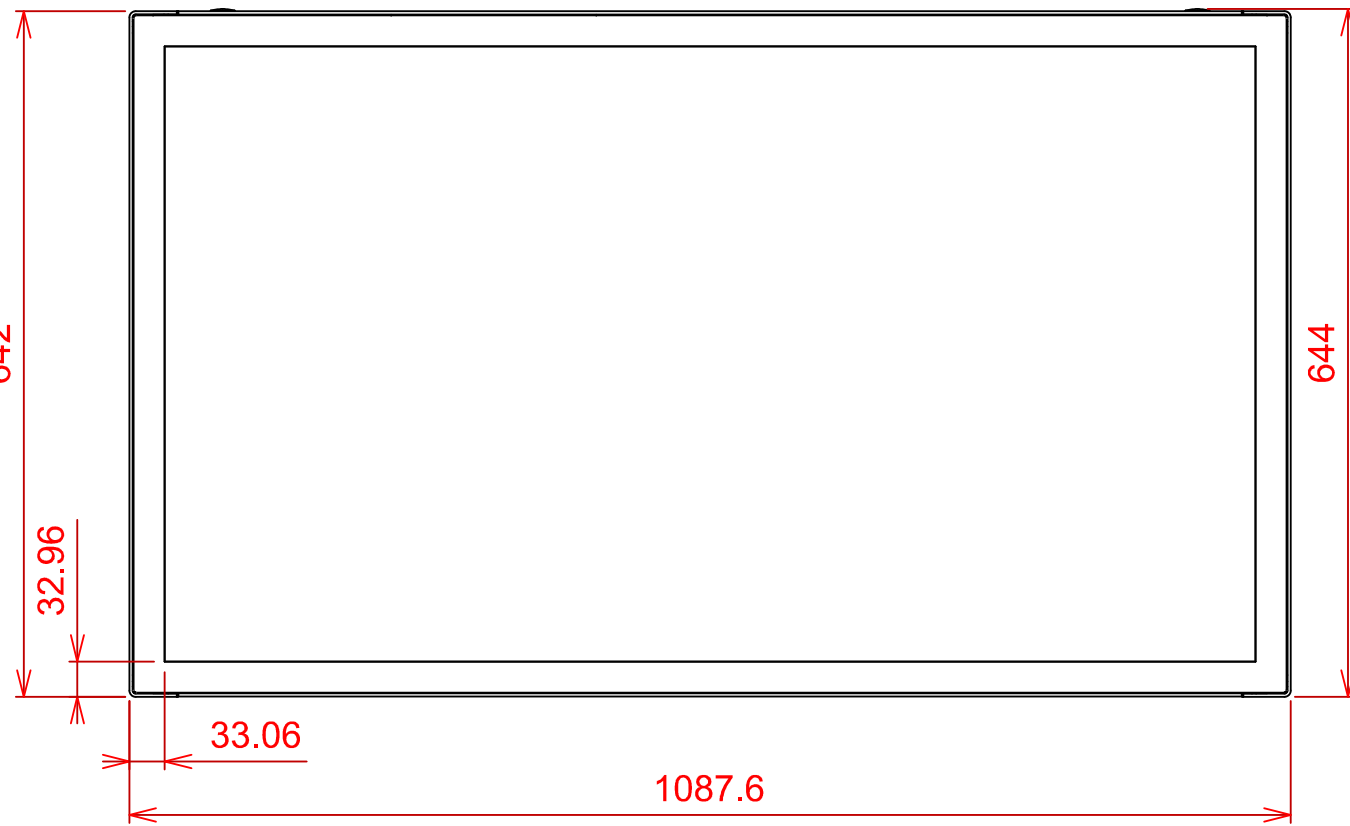

PLAN D'IMPLANTATION ELIOS 46SF

CONNECTIQUE

VUE DE DESSOUS

VUE DE FACE

Poignées de manutention
démontables

Boutons de réglage
(Cache fourni)

VUE ARRIERE

PERSPECTIVE

VUE DE DESSUS