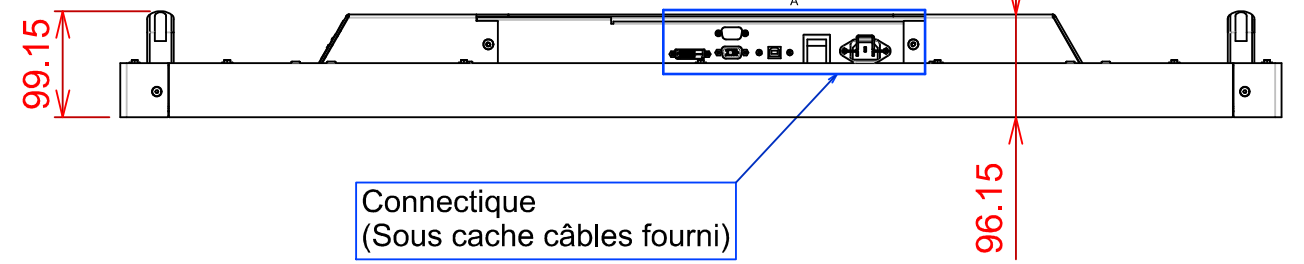

PLAN D'IMPLANTATION ELIOS 46SF

CONNECTIQUE

VUE DE DESSOUS

VUE DE FACE

Poignées de manutention
démontables

Boutons de réglage
(Cache fourni)

VUE ARRIERE

PERSPECTIVE

VUE DE DESSUS